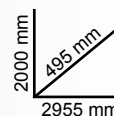

ACQUISTA UNA COMBINAZIONE C45PRO

Combinazione composta da:

- Modulo fisso con 7 cassetti (C45PRO M7)
- Modulo fisso di servizio (C45PRO MS)
- Cassettera mobile con 7 cassetti (C45PRO C7)
- Armadio a 2 ante (C45PRO AS2)
- 3 pannelli forati portautensili (C45PRO PF)
- 3 pensili a muro (C45PRO PM)
- 3 staffe per parete tipo largo (C45PRO SL)
- 1 staffa per parete tipo stretto (C45PRO SS)