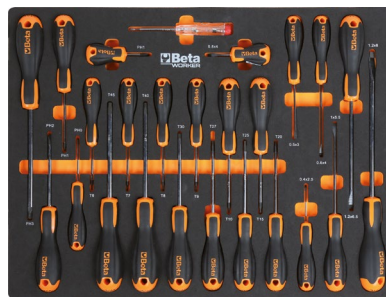

25

1. **1202E** ● PH0x60-PH1x80-PH2x100-PH3x150 mm
   1202EN ● PH1X30 mm
   1207E/TX ○ T6-T7-T8-T9-T10-T15-T20-T25-T27-T30-T40-T45
   1201EN ● 4x30 mm
   1201E ● 2,5x50-3x75-4x100-5,5x125-6,5x150-8x200 mm
   BW 1253 ● 3x100 mm